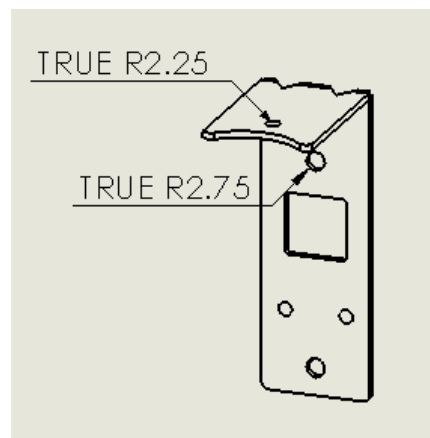

# ALÇA DE SUPORTE GALVANIZADA

## ESPECIFICAÇÕES TÉCNICAS

MODELO	ALÇA DE SUPORTE EM AÇO GALVANIZADO
ROTAÇÃO	180°
PAÍS DE ORIGEM	FABRICADO NO BRASIL
MATERIAL	AÇO GALVANIZADO
DESCRIMINAÇÃO	Acessório
INTERCAMBIABILIDADE	Pode ser utilizada com bases de qualquer fabricante
GARANTIA DO PRODUTO	1 ANO A PARTIR DA DATA DE VENDA