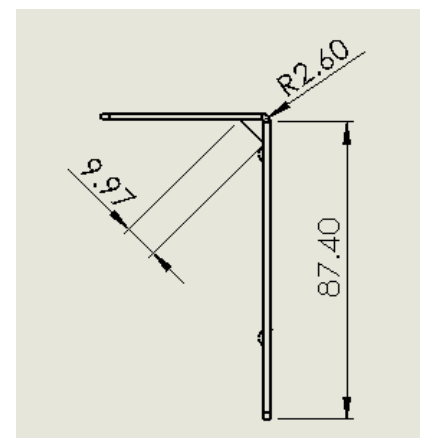

## ESPECIFICAÇÕES TÉCNICAS

MODELO	ALÇA DE SUPORTE EM AÇO GALVANIZADO
ROTAÇÃO	180°
PAÍS DE ORIGEM	FABRICADO NO BRASIL
MATERIAL	AÇO GALVANIZADO
DESCRIMINAÇÃO	Acessório
INTERCAMBIABILIDADE	Pode ser utilizada com bases de qualquer fabricante
GARANTIA DO PRODUTO	1 ANO A PARTIR DA DATA DE VENDA